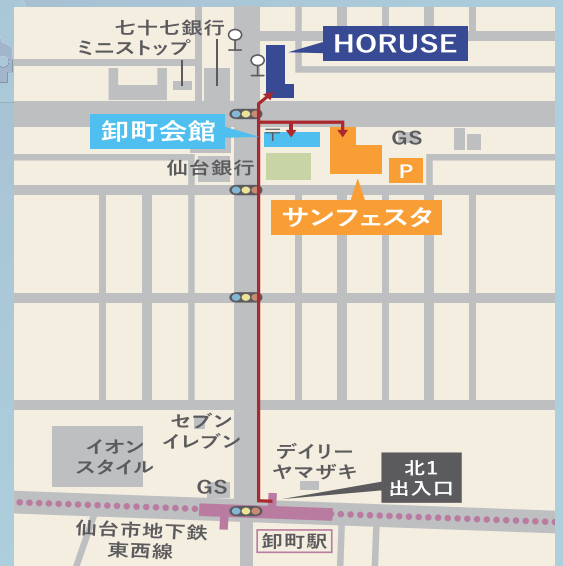

■JapanTaxi株式会社

配車アプリ/広告付き決済タブレット/新型ドライブレコーダー
日本NO.1配車アプリ

2019年11月19日(火)

【展示会】11:00~16:00 【セミナー】13:00~

会場 産業見本市会館 サンフェスタ 3階

■住所 〒984-8651 宮城県仙台市若林区卸町2丁目15-2

■電話番号 022-235-1100 ■駐車場:有り(有料※)

※駐車券を受付までお持ち下さい。
サービス券を発行致します。

・自動車でお越しの場合

仙台駅:約15分(約4km)
仙台東部道路 仙台東IC:約7分(約3km)

・地下鉄でお越しの場合

卸町駅:徒歩約7分(約550m)

・仙台空港からお越しの場合

仙台駅まで:約17分(快速列車)
タクシーで約29分(約23.5km)

お問い合わせ > 株式会社システムオリジン 東日本カンパニー TEL:022-353-6692

アクセスマップ